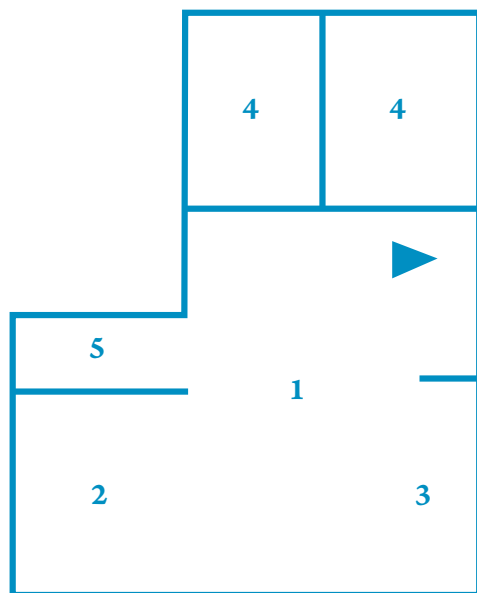

IN UNO SCENARIO FANTASTICO 3 PIANI DI BENESSERE

IN CUI POTRAI TROVARE
RELAX, SALUTE E BELLEZZA

■ LIVELLO ZERO

A vostra disposizione
uno spazio lounge con vitamin bar
e l'area docce solari.

■ LIVELLO UNO

La SPA vera e propria, dove potrai immergerti
in un percorso con diversi trattamenti,
dai più tradizionali a quelli più innovativi:
biosauna e calidarium,
piogge tropicali e docce emozionali,
cascate di ghiaccio, docce scozzesi
e piscina esterna a temperatura costante di 34°.

■ LIVELLO DUE

La beauty area con le vasche idromassaggio,
trattamenti di bellezza e un solarium open space
con vista sul lago.

www.premiere.it

Via Statale 123/A - LENNO (CO) - ITALY

T: 0344/55005 - F: 0344/56581

www.ladolceacqua.it - info@ladolceacqua.it

Livello 0
WELCOME

Reception e spazio lounge in puro stile minimal con vitamin bar per sorseggiare salutari drink prima e dopo i trattamenti.

- 1 - RECEPTION
- 2 - SPAZIO LOUNGE
- 3 - VITAMIN BAR
- 4 - CHANGING ROOMS
- 5 - SUN SHOWER