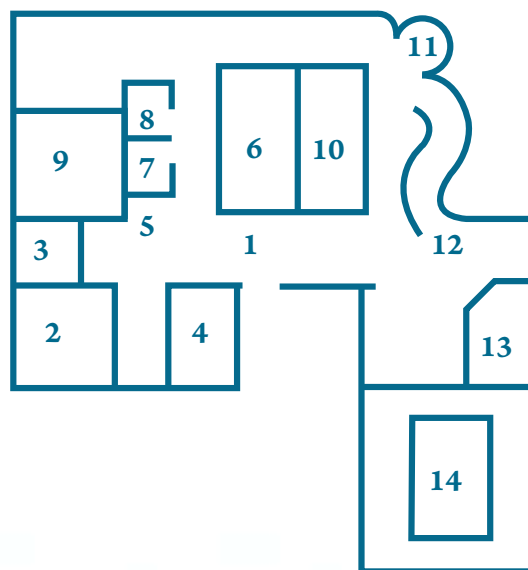

Livello 1
SPA